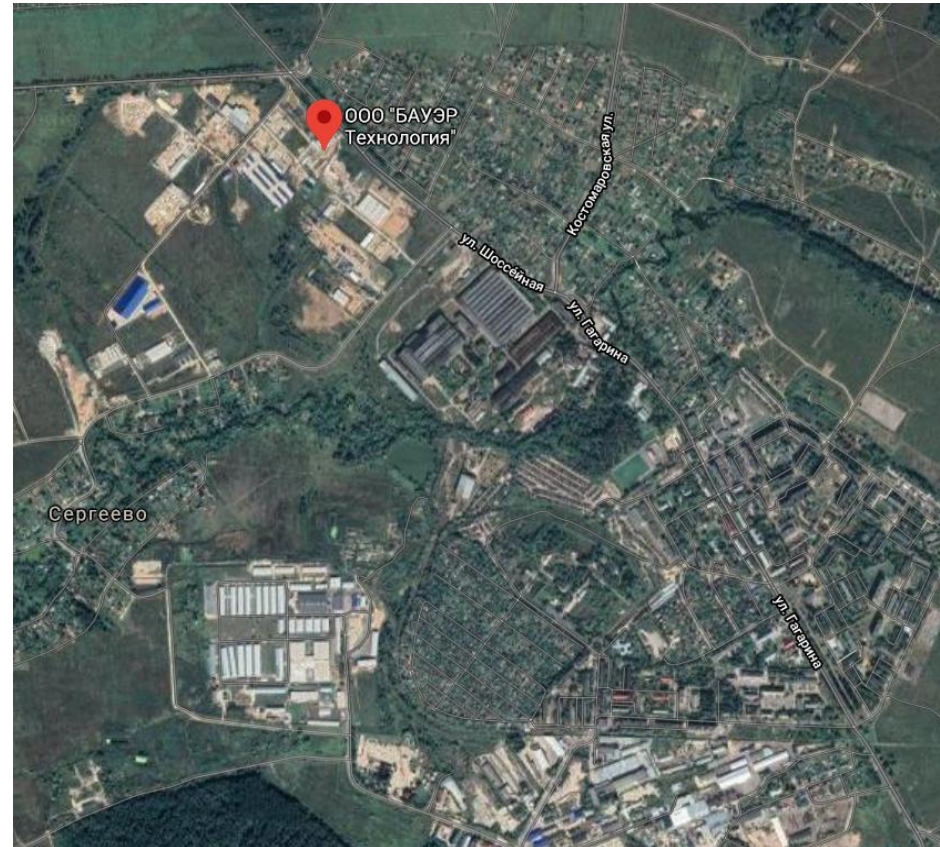

# Ремонтно-техническая база Чехов

**Адрес при использовании навигатора:**

Московская обл., 142304 Чехов, ул. Гагарина, владение 22

GPS: 55°10'39.5"N 37°24'25.4"E